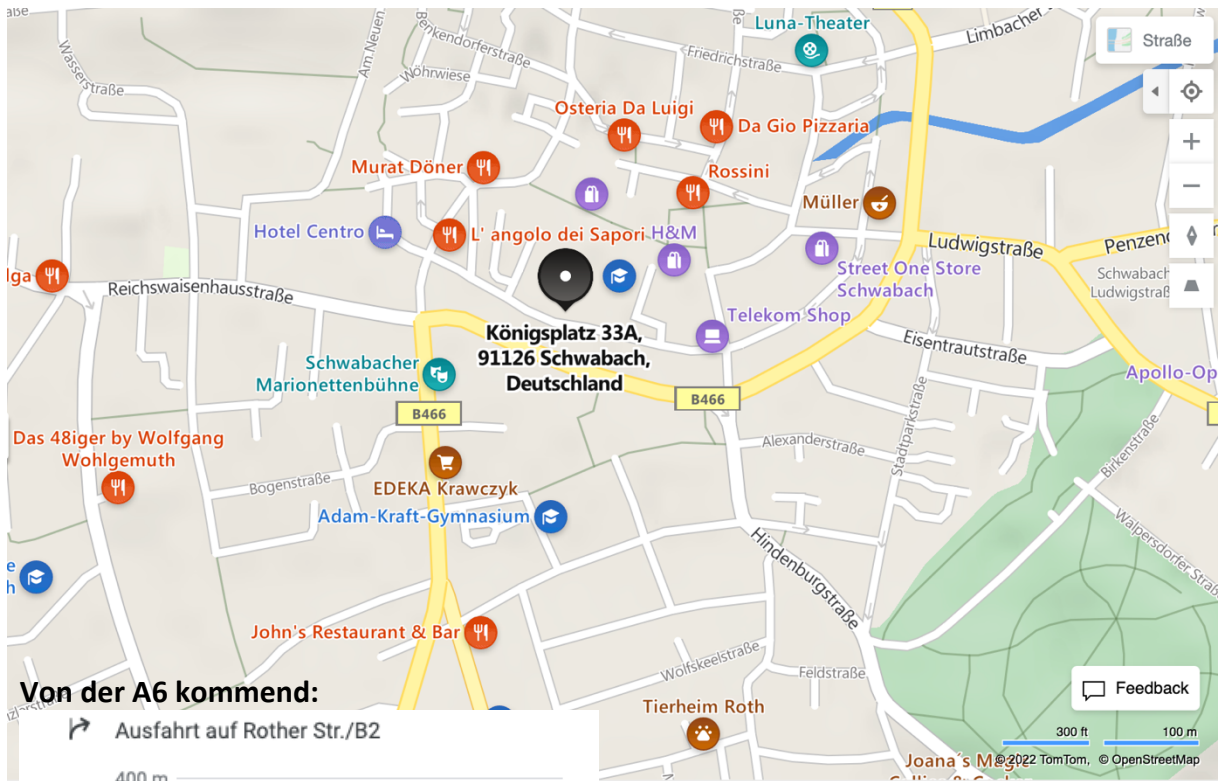

Wegbeschreibung:

Bürgerhaus II in Schwabach  
Königsplatz 33A; 91126 Schwabach

**Parken könnt Ihr in der Tiefgarage Königsplatz in der Rathausgasse**

- ✓ B2 folgen, bis Südliche Mauerstraße fahren  
5 min (2,0 km)
- ⬆️ Auf Rother Str./B2 fahren  
850 m
- ⬅️ Links abbiegen auf Bahnhofstraße/B2  
450 m
- ⬅️ Links abbiegen auf Eisentrautstraße  
280 m
- ⬅️ Links abbiegen auf Südliche Ringstraße/B466  
170 m
- ➔ Rechts abbiegen auf Rathausgasse  
53 m
- ⬅️ An der 1. Querstraße links abbiegen auf Südliche Mauerstraße  
170 m

**Bürgerhaus II**  
Königspl. 33A, 91126 Schwabach